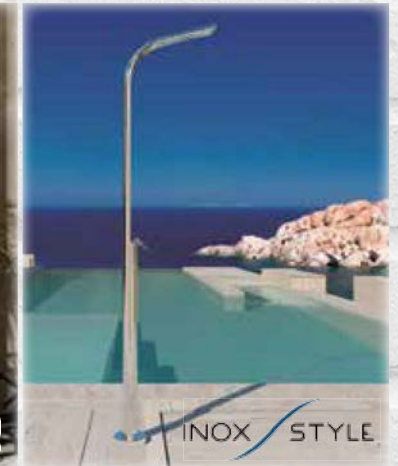

ベルギーの真鍮ハンドル  
JOLIE (ジョリ)

スペイン発のバスルームアクセサリー  
COSMIC (コズミック)

スペインのデザイナーズ照明  
FARO BARCELONA (ファロバルセロナ)

イタリアの高品質な屋外シャワー  
Inox style(イノックススタイル)

日頃から格別のご愛顧を賜っております皆様方には、ぜひ展示会場にお越しいただき、率直なご意見や感想をお伺いいたしたく存じます。